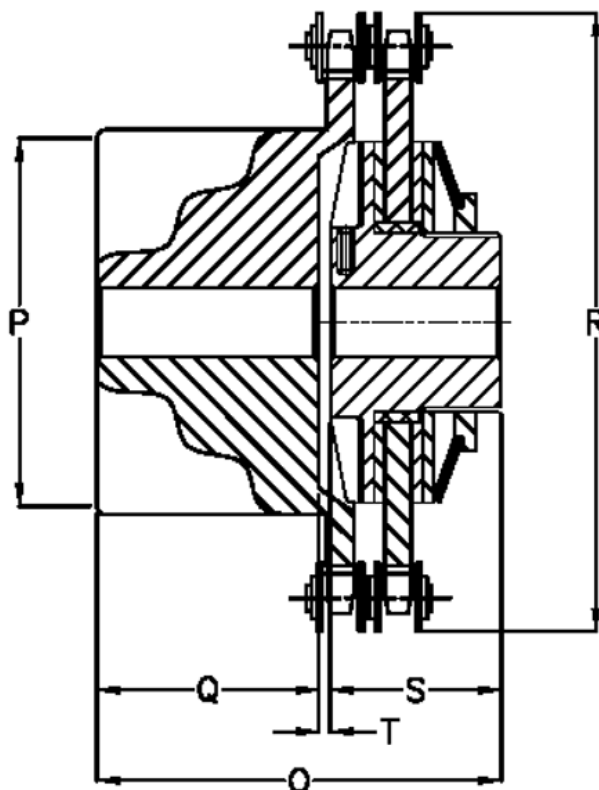

Varenummer: 4603407  
Beskrivelse: Securex skridnav C 340/95

## Mål

Antal fjeder	= 2	S = 65
Max moment Nm	= 340	T = 3.0
Max parallelforskydning	= 0.35	
Max vinkelforskydning	= 30	
O	= 110.0	
P	= 90	
Q	= 42.0	
R	= 138.0	